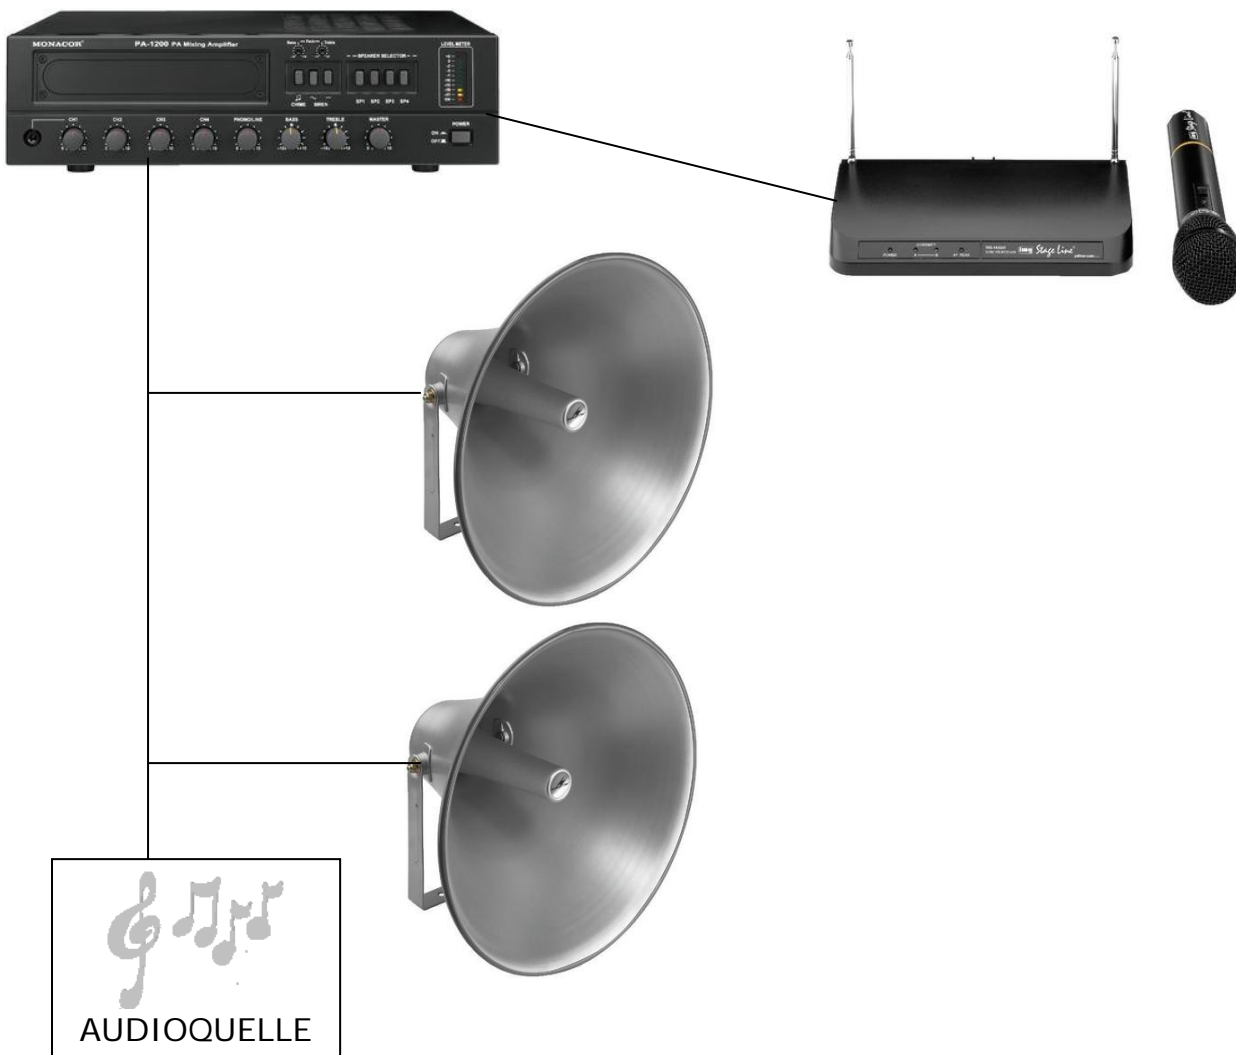

## ELA1000 – Kleine 100 Volt Beschallungsanlage für Aussenanwendungen (hohe Schallreichweite)

- Klare verständliche Wiedergabe von Sprache und Musik
- Einfache Bedienung und Installation
- hervorragendes Preis-/Leistungsverhältnis
- Anschlussmöglichkeiten von weiteren Audioquellen und Lautsprechern
- 100 Volt Technik für längere Übertragungswege

### Bestehend aus:

1x 100 Volt 3 Zonen Mischverstärker 120 Watt

2x 50 Watt Druckkammerlautsprecher IP66, 113dB, Ø 565mm x 460mm

1x Drahtloses Mikrofonsystem 30m Reichweite (Anmelde- und gebührenpflichtig )

Mögliche Anschlussvariante